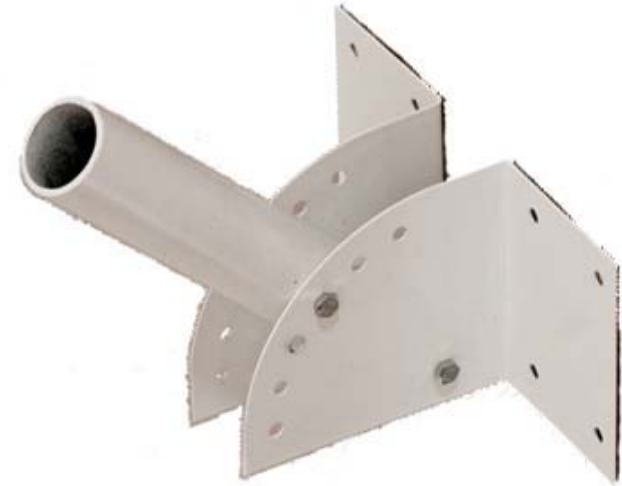

СВЕТОИМПУЛЬС  
Svetoimpuls.ru

СЕРИЯ 06м РКУ/ЖКУ

Вариант уличного консольного светильника РКУ 06м с защитной решеткой.

Предназначен для защиты лампы от грубых механических воздействий.  
Основное применение: спортивные и строительные площадки, производственные помещения.

Степень защиты оптического отсека IP-54

Степень защиты отсека ПРА IP-23

Габаритные размеры (с плафоном),

Посадочное место на кронштейн –  $\varnothing 45 \pm 5$  мм

Вес, кг

Светильники комплектуются ПРА:

Для работы с ртутными лампами номиналом:

125; 250; 400 Ватт.

Для работы с натриевыми лампами номиналом:

70; 100; 150; 250; 400 Ватт.

Кронштейн с переменным углом позволяет подобрать оптимальное освещение объектов.

Кронштейн настенный к Р/Г/ЖКУ - 0.5м.  
Вынос кронштейна позволяет максимально использовать светоотдачу светильника за счет устранения «эффекта освещения стены».  
Кронштейн выдерживает нагрузки до 150 кг, что не маловажно, в условиях обледенения.