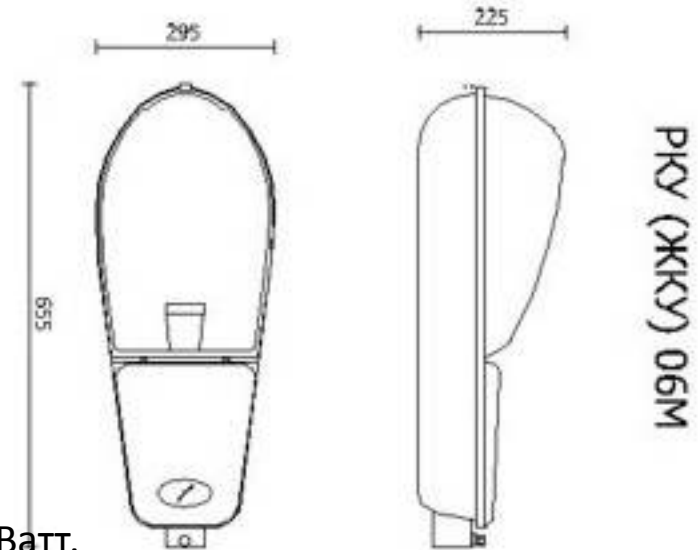

СВЕТОИМПУЛЬС

Svetoimpuls.ru

СЕРИЯ 06м РКУ/ЖКУ

Номинальное напряжение, В 220

Частота переменного тока, Гц 50

Класс защиты от поражения электрическим током I

Степень защиты светильника по ГОСТ 14254-96 IP 54

Габаритные размеры (с плафоном), мм 655 x 295 x 225

Посадочное место на кронштейн $\text{--}\varnothing 45\pm 5$ мм

Вес, кг 5,3

Светильники комплектуются ПРА:

Для работы с ртутными лампами номиналом: 125; 250; 400 Ватт.

Для работы с натриевыми лампами номиналом: 70; 100; 150; 250 Ватт.

Исполнение: с защитным плафоном, без защитного плафона,

с защитной решеткой.

РКУ (ЖКУ) 06М